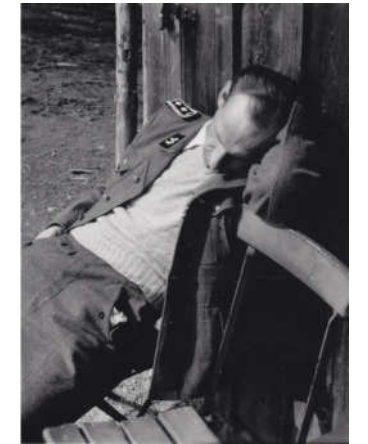

A3449-008.JPG

A3449-012.JPG