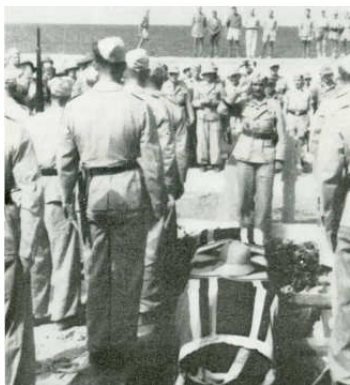

A-0056 - Hans-Joachim Marseille

A0056-001-Beerdigung in Dern A0056-002-Die Absturzstelle von A0056-003-Die Ehrenwache.JPG A0056-004-Die letzte Aufnahme

A0056-005-Edu Neumann am S A0056-006-Farbporträt 01.JPG A0056-007-Fw.Kramer mit dem A0056-008-Gemälde der Gelber