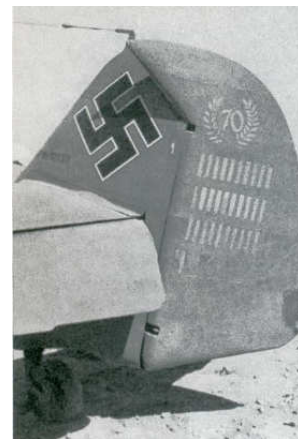

A-0056 - Hans-Joachim Marseille

A0056-001-Beerdigung in Dern A0056-002-Die Absturzstelle von A0056-003-Die Ehrenwache.JPG A0056-004-Die letzte Aufnahme

A0056-005-Edu Neumann am S A0056-006-Farbporträt 01.JPG A0056-007-Fw.Kramer mit dem A0056-008-Gemälde der Gelber