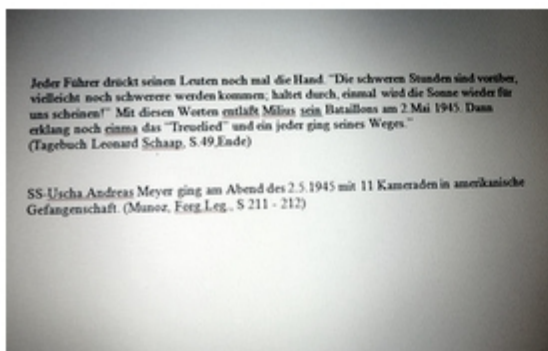

A4037-Einzelbilder - Slg.Lichtenberger - NL RF

A4037-004-neue Grabplatte-1

A4037-005-P1010796

A4037-006-P1020313

A4037-007-P1020318

A4037-008-P1020320

A4037-011-P1020698

A4037-012-P1020704

A4037-015-Sold.Friedhof Kreuz

A4037-016-Soldatenfriedhof Schwedt 1945