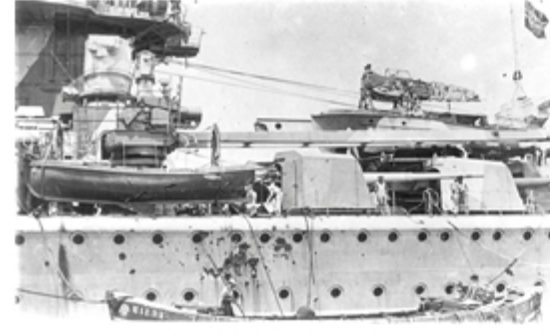

A4180-095

A4180-099